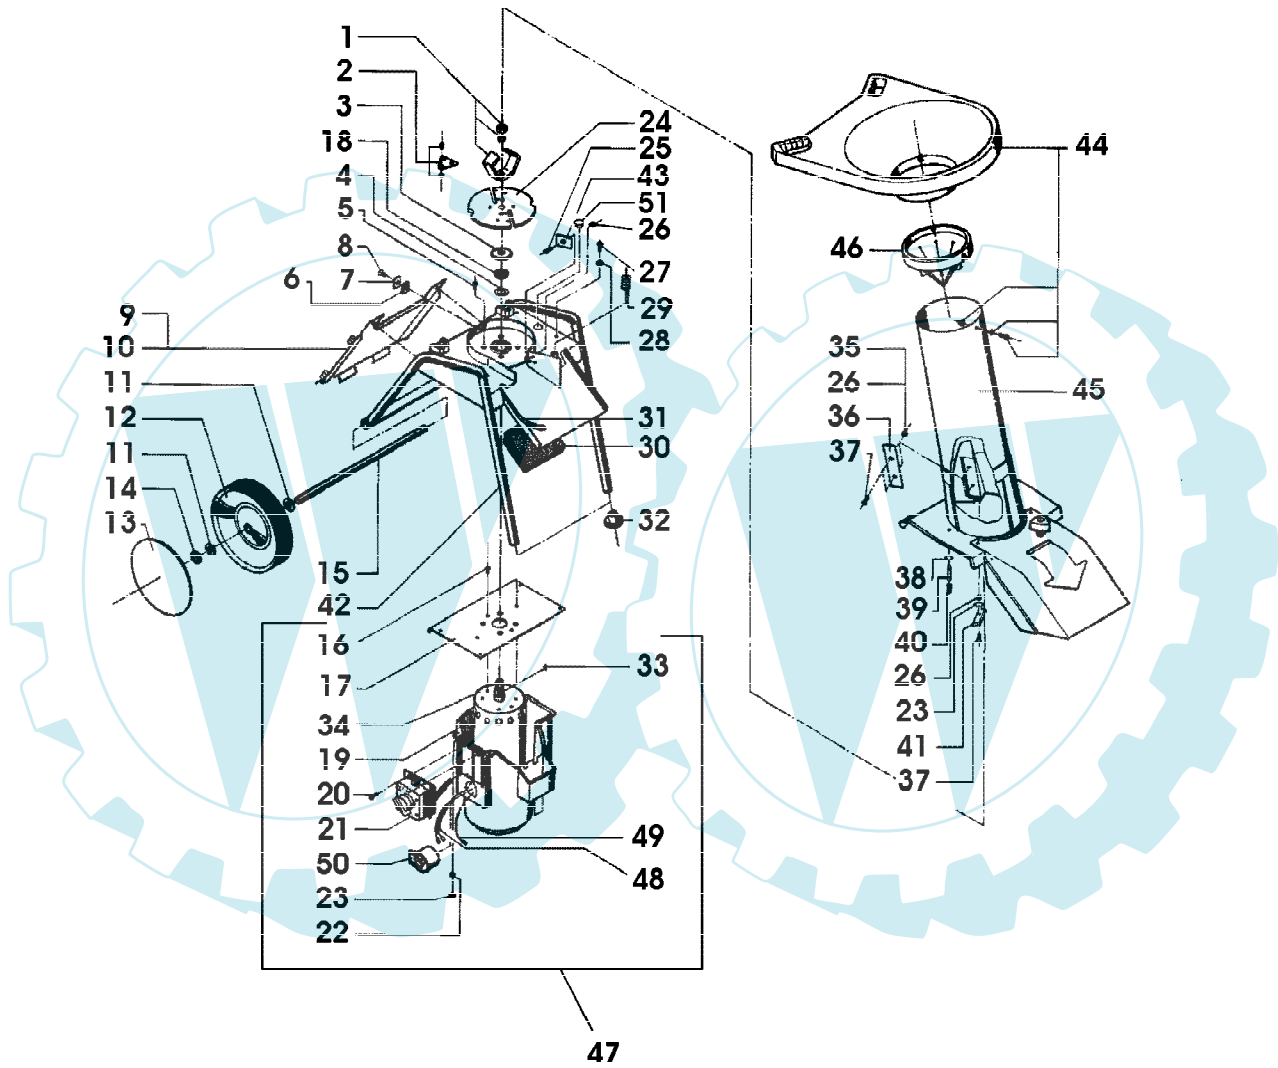

COMSTAR 200 EDV-NR.SA486
AUFKLEBER

SA001618

COMSTAR 200 EDV-NR.SA486
AUFKLEBER

Reihennummer	Artikelnummer	Menge	Description
1	SA37011	1	AUFKLEBER
2	SA37037	1	AUFKLEBER
3	SA36748	1	AUFKLEBER
4	SA36724	1	AUFKLEBER
5	SA37014	1	AUFKLEBER
6	SA37013	1	AUFKLEBER

COMSTAR 200 EDV-NR.SA486
GEHAEUSE, MOTOR, SCHNEIDWERK, FAHRGESTELL, RAEDER

COMSTAR 200 EDV-NR.SA486
 GEHAEUSE, MOTOR, SCHNEIDWERK, FAHRGESTELL, RAEDER

Reihennummer	Artikelnummer	Menge	Description
1	SA31841	1	MESSER ASSY
2	SA31844	1	MESSERKLINGE ASSY
3	SA36769	1	SCHEIBE
4	SA36850	1	DICHTUNG V-RING UA25
5	19M7924	4	SCHRAUBE * M8X16
6	SA36781	1	PUFFER
7	SA36782	1	PUFFER
8	EPC019177	1	INNENSECHSKANTSCHRAUBE M5X12
9	SA36840	1	DECKEL
10	SA36843	1	VERKLEIDUNG REAR
11	T12526	4	UNTERLEGSCHIEBE 14
12	SA36961	2	RAD
13	SA36842	2	DECKEL
14	SA36853	2	FEDERMUTTER
15	SA36788	1	ACHSE
16	4201484	2	SCHRAUBE * M6X8
17	SA36895	1	PLATTE
18	LCA73043	1	SCHEIBE 20X28X2
19	SA36774	1	HAUBE
20	SA36849	4	SCHRAUBE * EJOT PT-KAS30
21	SA36915	1	SCHALTER
22	14M7165	4	SICHERUNGSMUTTER M6
23	24M7054	4	UNTERLEGSCHIEBE 6,4
24	SA36768	1	SCHEIBE
25	19M8826	1	SCHRAUBE * M6X16
26	14M7528	4	SICHERUNGSMUTTER V M6
27	21M7246	4	SCHRAUBE * M6X16
28	12M7081	4	FEDERRING A 6,4
29	SA36851	1	DRUCKFEDER
30	SA36778	1	TUERMATTE
31	SA36854	2	
32	SA36883	2	FUSS
33	49M7058	1	KEIL * A 8X7X18
34	SA36912	1	ELEKTROMOTOR
35	24M7139	2	UNTERLEGSCHIEBE 6,4
36	SA36772	1	PLATTE
37	SA36856	2	SCHRAUBE * M6X20
38	24M7055	1	UNTERLEGSCHIEBE A 8,4
39	SA36780	1	STIFT
40	SA36855	1	DRUCKFEDER
41	SA36773	1	GEGENSCHNEIDE
42	SA36946	1	HALTER *
43	SA36775	1	KLINGE
44	SA36897	1	TRICHTER ASSY
45	SA36957	1	GEHAEUSE * ASSY, INCL KEYS 38, 39, 40, 44, 46
46	SA36771	1	EINSATZ
47	SA36950	1	HAUBE ASSY, INCL KEYS 16, 17, 19, 20, 21, 22, 2 33, 34, 48, 49, 50
48	SA36913	1	VERSORGUNGSKABEL
49	SA36914	1	KABEL